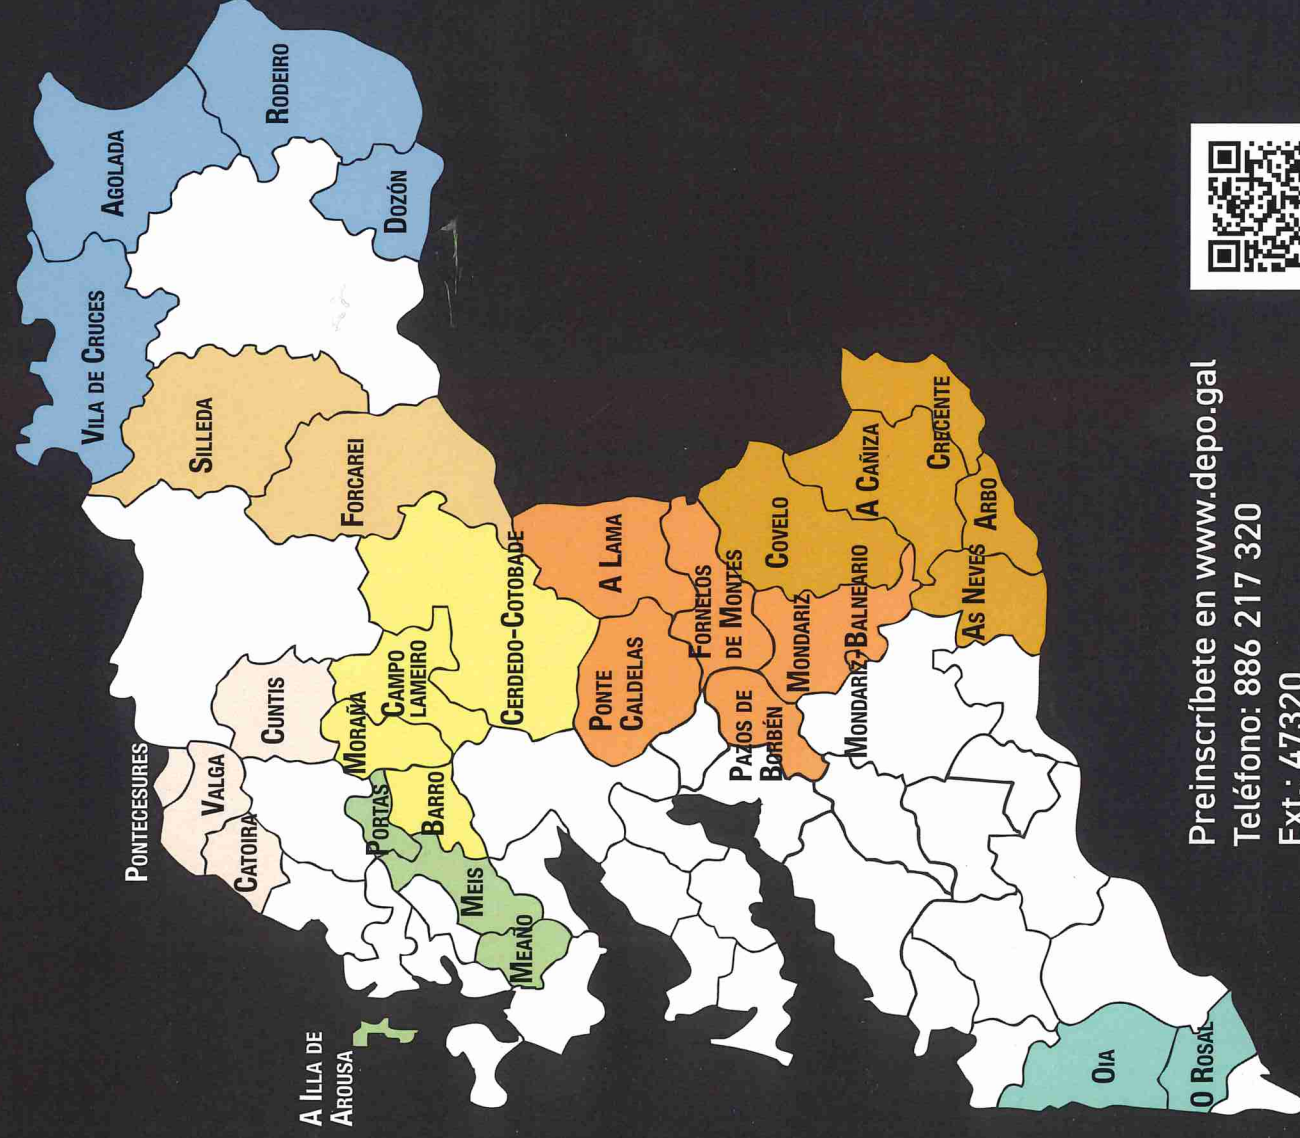

O TEU RURAL EMPRENDES TEN FUTURO

DIRIXIDO A

ACCIONES FORMATIVAS CON BOLSA PARA DESPLAZAMIENTO

- Mozas e mozos entre 16 e 30 anos cos seguintes requisitos:
- Inscritas/os no Sistema Nacional de Garantía Xuvenil
- Residentes nos concellos rurais (con cor no mapa)
- Desempregadas/os
- Non integradas/os no sistema de educación ou formación

OFRECEMOS

- Formación en materias específicas de cada zona
- Titorías personalizadas para a procura de emprego
- Asesoramento para a creación da túa propia empresa

ACCIONES FORMATIVAS DE SETEMBRO DE 2020 A ABRIL DE 2021

Guía por itinerarios en bicicleta

DJ (intensivo)
Márketing dixital
Aplicacións móbiles (apps)

Aplicacións móbiles (apps)
Venda de produtos e servizos turísticos
Operacións básicas de pisos en aloxamentos

Guía por itinerarios en bicicleta
Imaxe, vídeo e videoxogos
Servizos de bar e cafetería
Márketing dixital

DJ (intensivo)

Monitor/a deportivo/a en grupo con soporte musical
Guía por itinerarios en bicicleta
Aplicacións móbiles (apps)
Tendas en liña

Tendas en liña
Servizos de bar e cafetería
Organización e xestión de almacéns
Márketing dixital
Guía por itinerarios en bicicleta

Monitor/a deportivo/a en grupo con soporte musical
Servizos de bar e cafetería
Imaxe, vídeo e videoxogos

Aplicacións móbiles (apps)

DJ (intensivo)

Preinscríbete en www.depo.gal
Teléfono: 886 217 320
Ext.: 47320